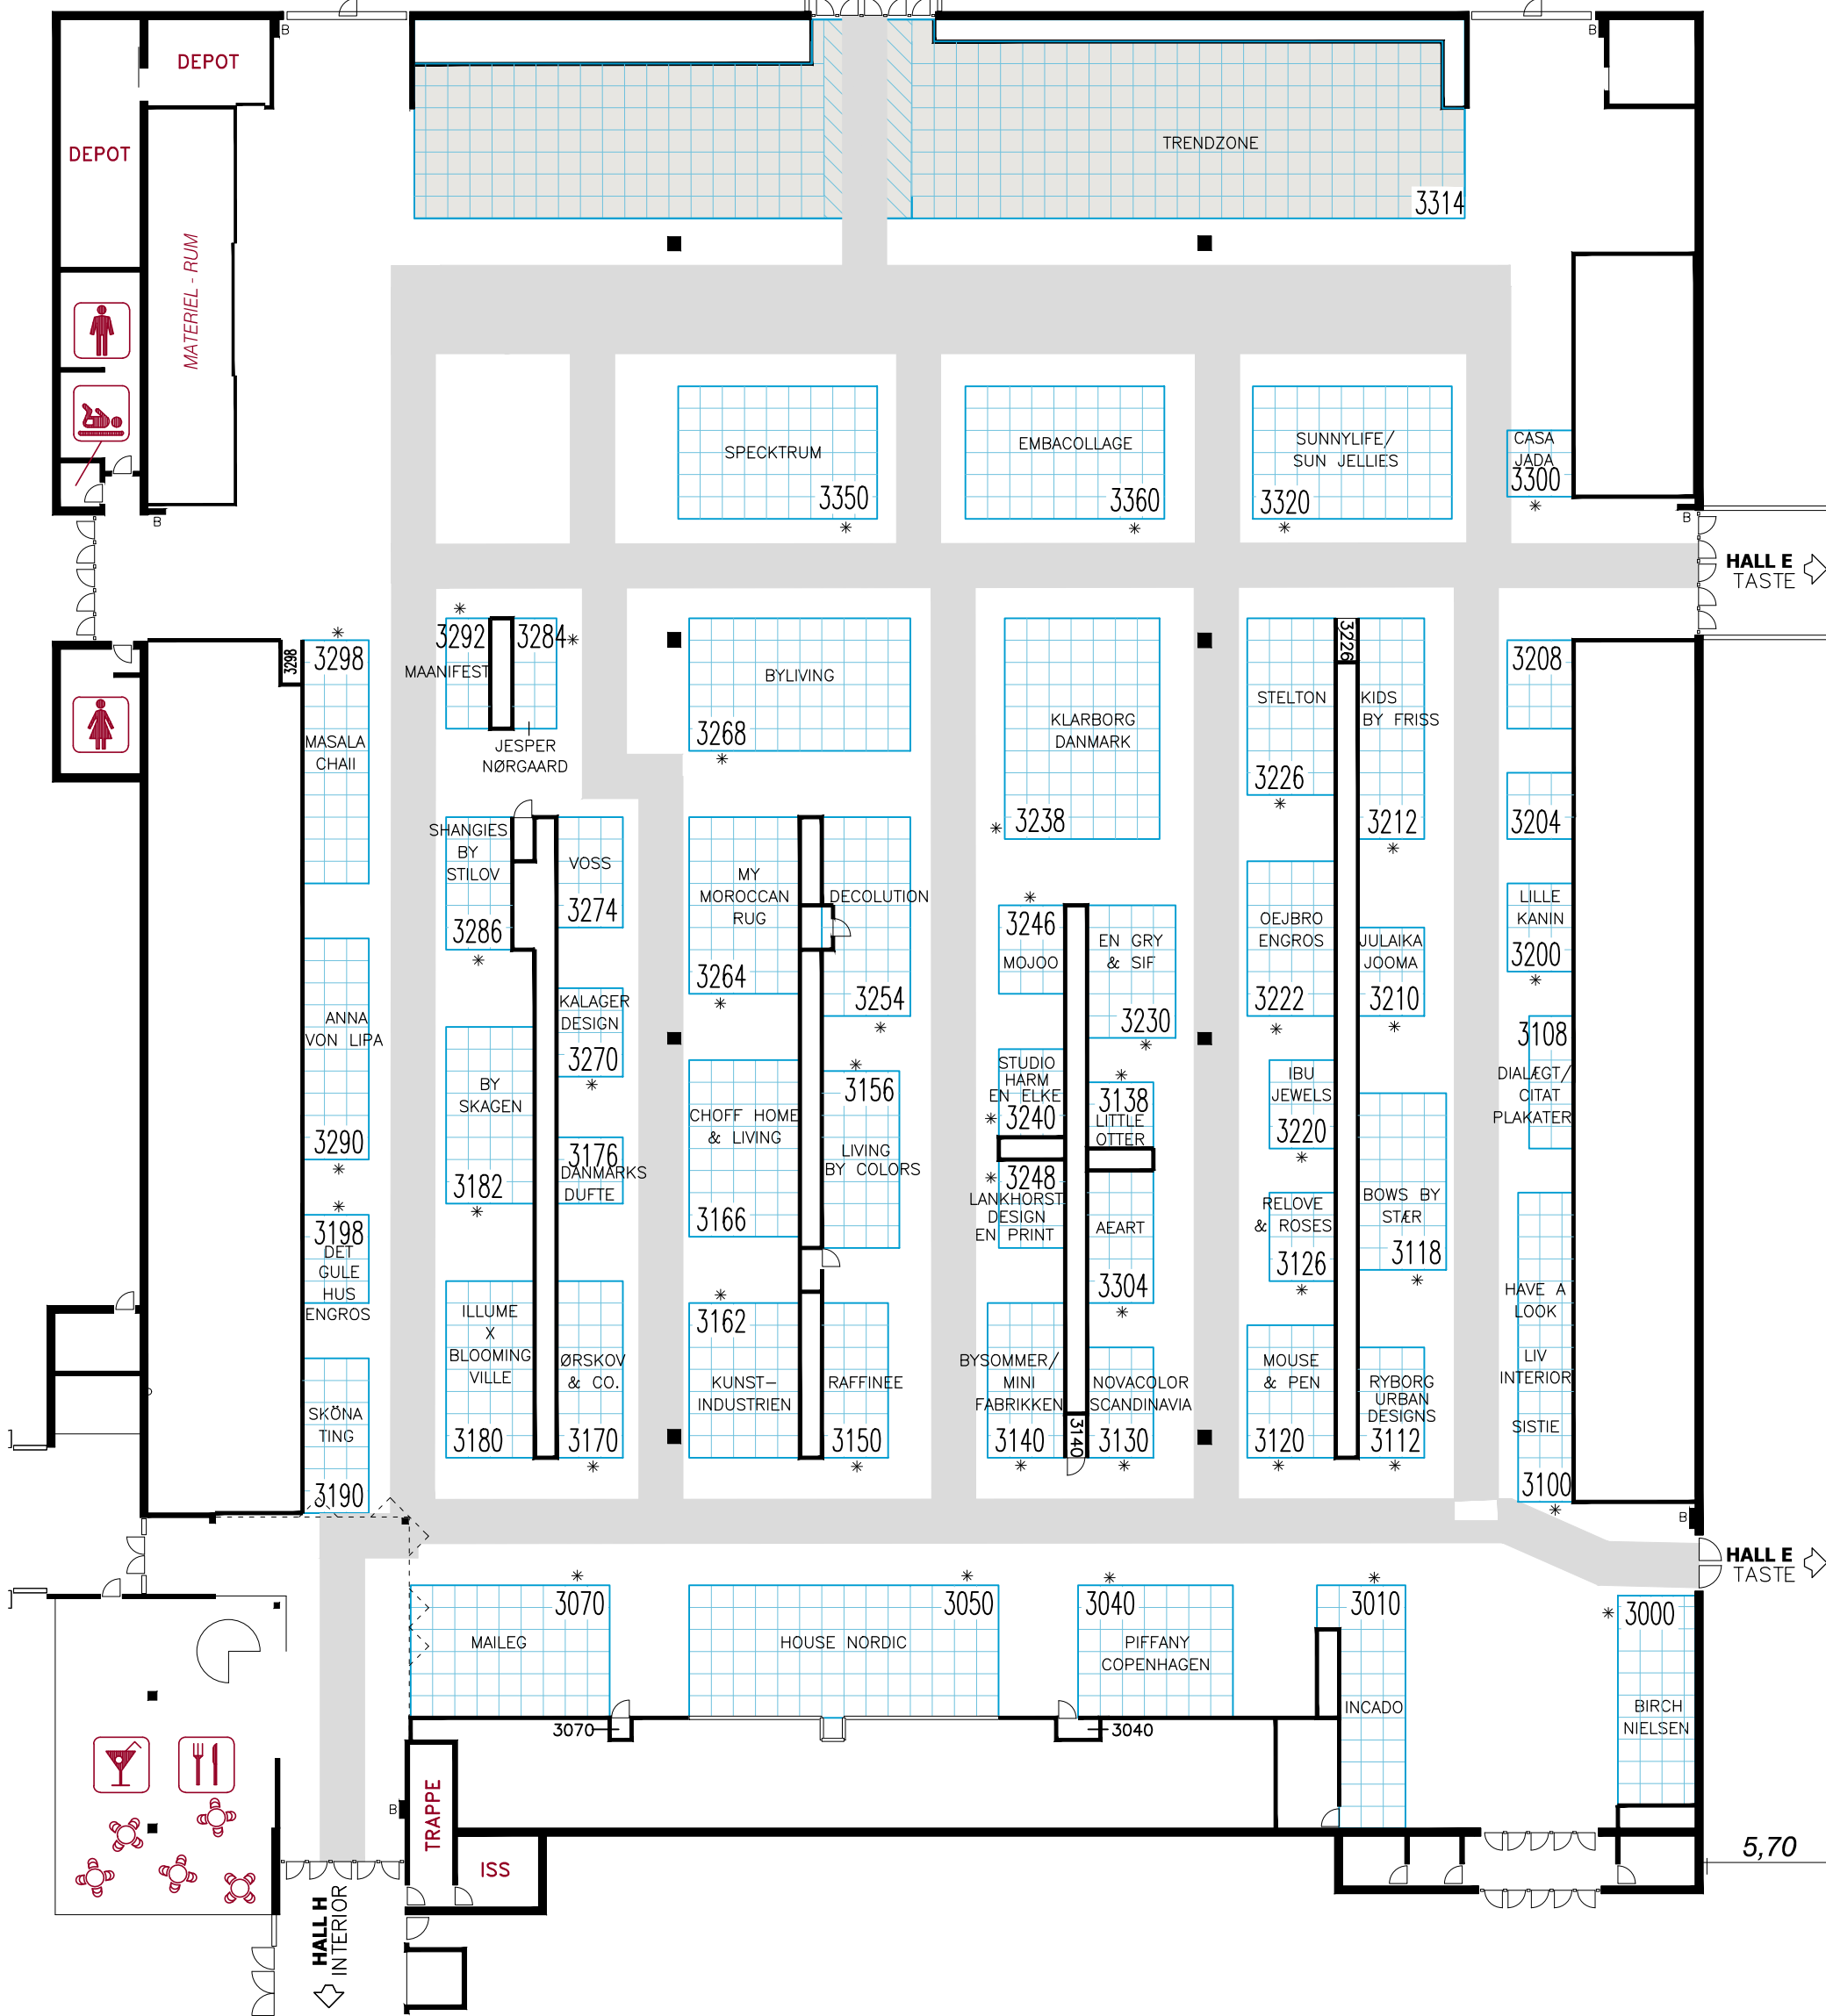

PORT
H: 440 cm.
B: 540 cm.

PORT
H: 440 cm.
B: 540 cm.

FORMLAND

NORDIC DESIGN COMMUNITY SPRING 22

3. FEBRUAR - 6. FEBRUAR

MCH

HALL D

Målforhold : 1 : 300
Revideret : 21.01.22
Tegn. af : MLH