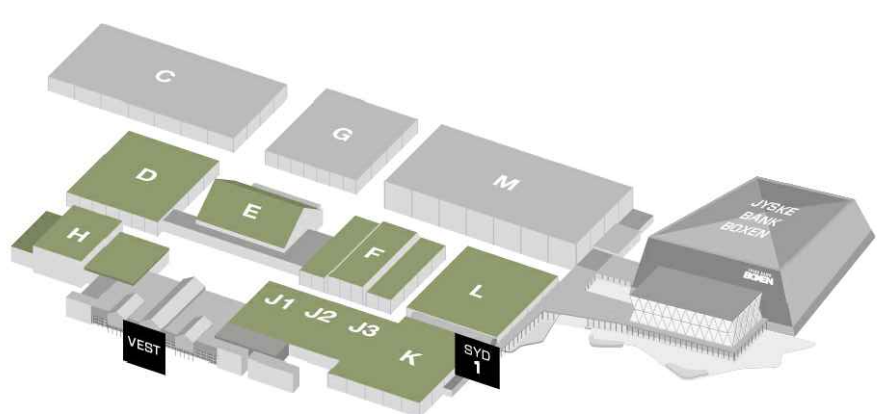

PORT
H: 440 cm.
B: 540 cm.

PORT
H: 440 cm.
B: 540 cm.

FORMLAND

NORDIC DESIGN COMMUNITY SPRING 22

3. FEBRUAR - 6. FEBRUAR

MCH

HALL D

Målforhold : 1 : 300
Revideret : 21.01.22
Tegn. af : MLH