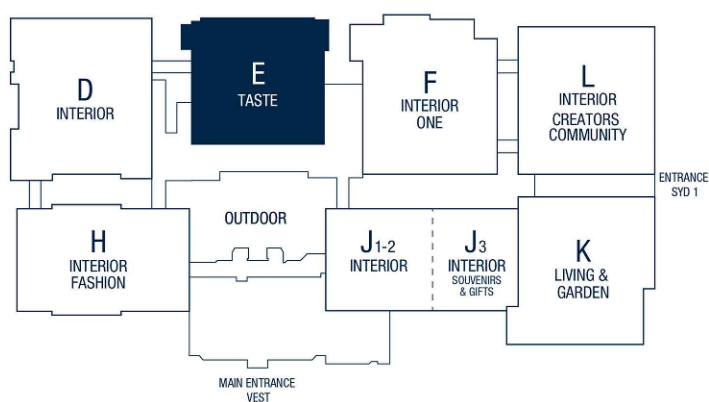

PORT
H: 245 cm.
B: 230 cm.

ENTRANCE WEST

NEW TASTE:

- NEWSALE EMBALLAGE 4001*
- KUNSTBRYGGERIET FAR & SØN 4002*
- PISTACIE SMØR 4003*
- SPICE BY SPICE 4004*
- BAGSVÆRD LAKRIDS 4005*
- CHAMMIKATEA 4006*
- COPENHAGEN WINERY 4007*
- MEZCLODO - DANSK ROM BLANDERI 4008*
- FRA R.N. COMPANY

FORMLAND
NORDIC DESIGN COMMUNITY | SPRING 20

30. JANUAR - 02. FEBRUAR 2020

MCH

**HALL E
TASTE**

Målforhold : 1 : 300
Revideret : 24.01.20
Tegn. af : MM