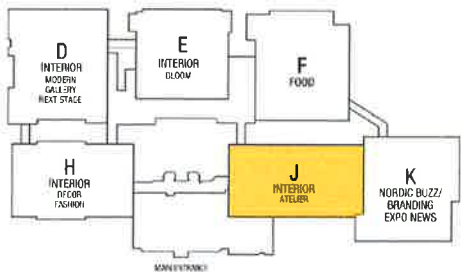

7x7 METER
PRIS KR. 41.430,-

3x6 METER
PRIS KR. 16.785,-

3x10 METER
PRIS KR. 26.325,-

2x13 METER
PRIS KR. 23.145,-

PORT
H: 280 cm.
B: 314 cm.

PORT
H: 446 cm.
B: 382 cm.

PORT
H: 446 cm.
B: 382 cm.

04. Feb. - 07. Feb. 2016

MCH

**HAL J
INTERIOR**

FORMLAND
NORDIC DESIGN COMMUNITY | SPRING 16

Målforhold : 1 : 300
Revideret : 15.12.15
Tegn. af : MM