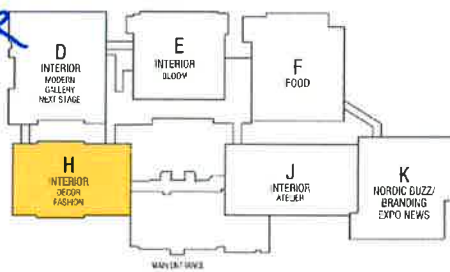

2x6 METER  
PRIS KR. 12.015,-

H: 290 cm.  
B: 295 cm.

PORT

5x10 METER  
PRIS KR. 42.225,-

3x5 METER  
PRIS KR. 14.400,-

3x8 METER  
PRIS KR. 21.555,-

PORT

H: 445 cm.  
B: 480 cm.

HAL J INTERIOR

FORMLAND  
NORDIC DESIGN COMMUNITY SPRING 16

04. Feb. - 07. Feb. 2016

MCH

HAL H  
INTERIOR

Målforhold : 1 : 300  
Revideret : 01.12.15  
Tegn. af : MM