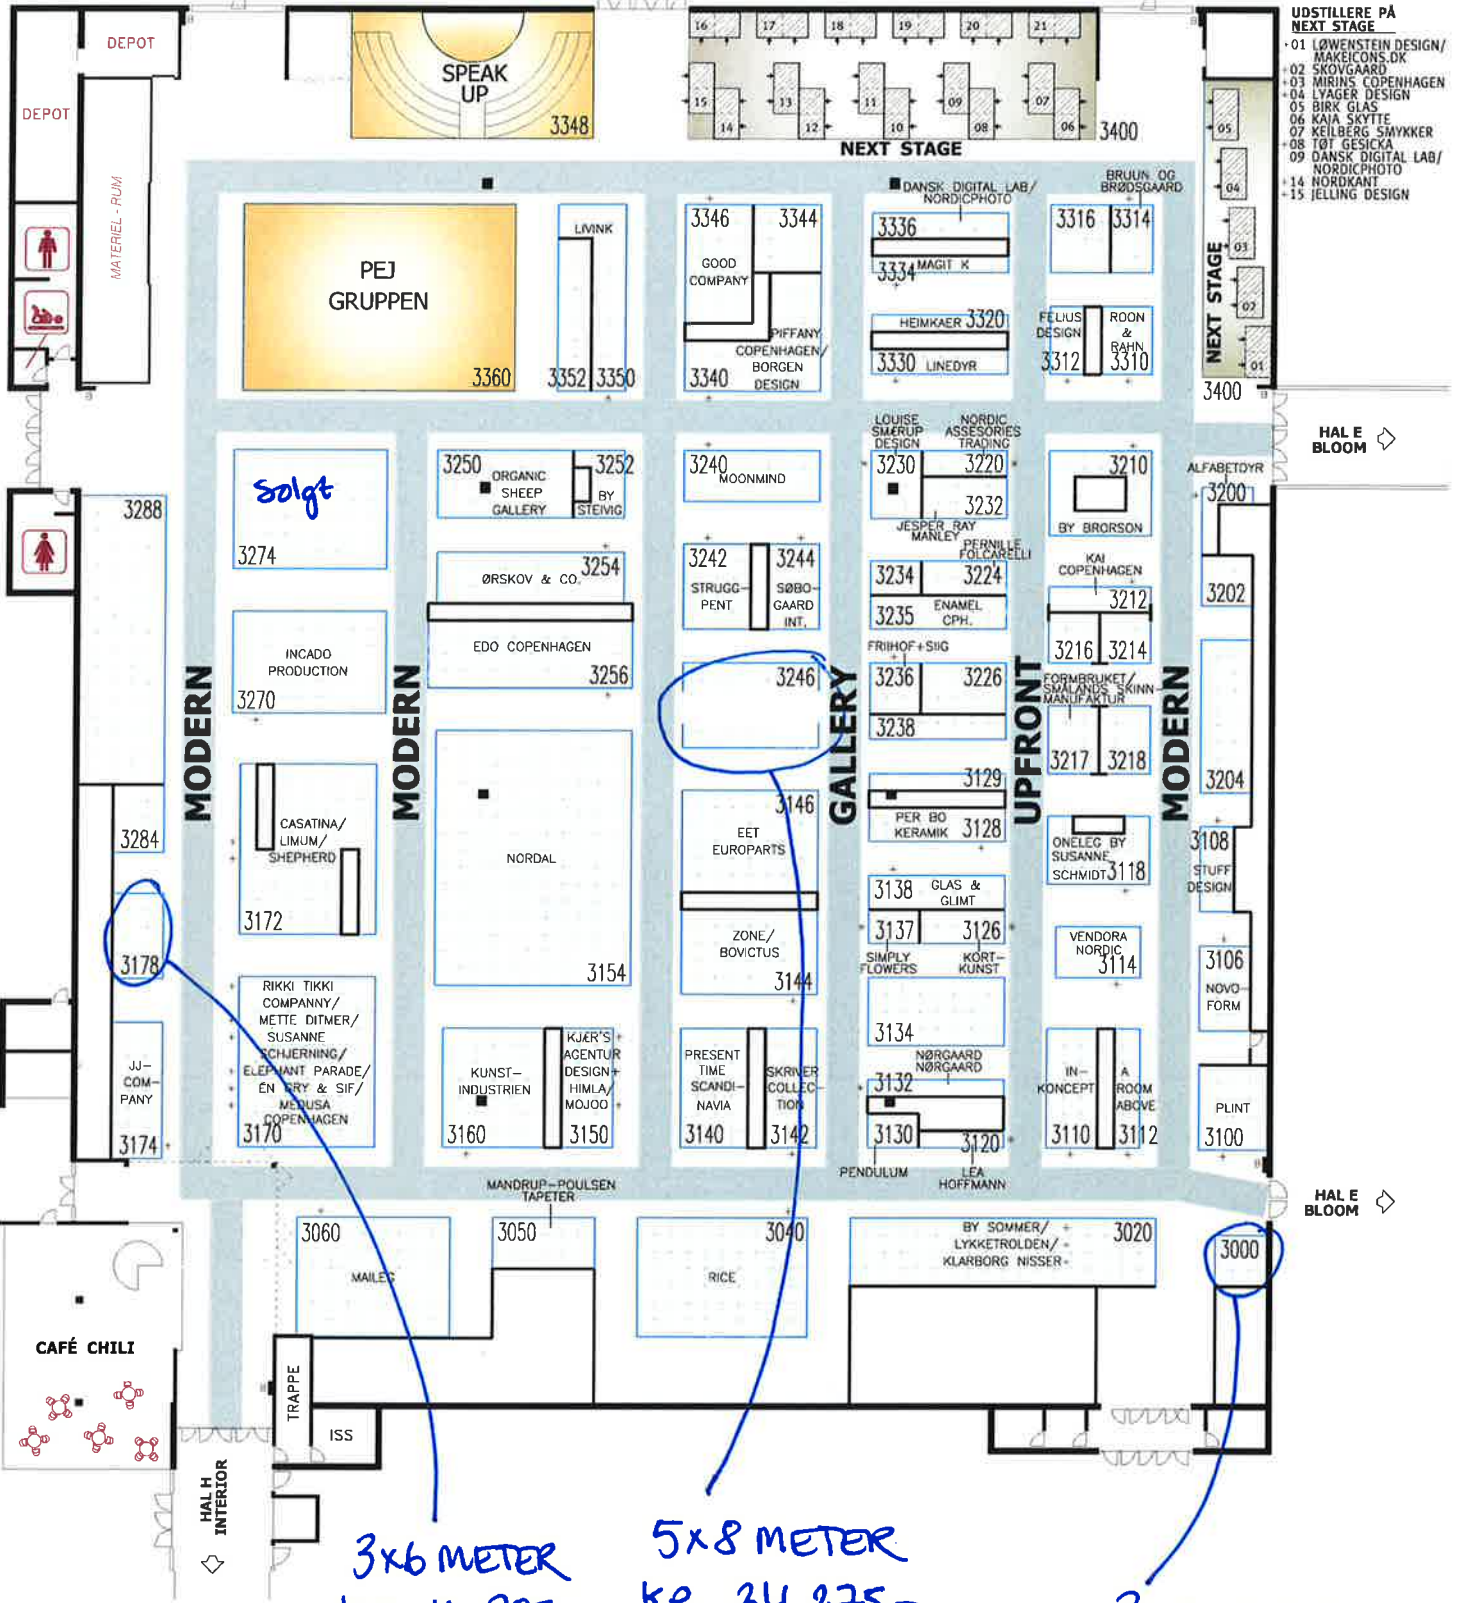

PORT

H: 440 cm.
B: 540 cm.

PORT

H: 440 cm.
B: 540 cm.

- UDSTILLERE PÅ NEXT STAGE
- 01 LOWENSTEIN DESIGN/ MAKEICONS.DK
 - 02 SKOVGAARD
 - 03 MIRINS COPENHAGEN
 - 04 LYAGER DESIGN
 - 05 BIRK GLAS
 - 06 KAJA SKYTTE
 - 07 KEILBERG SMYKKER
 - 08 TØT GESICKA
 - 09 DANSK DIGITAL LAB/ NORDICPHOTO
 - 14 NORDKANT
 - 15 JELLING DESIGN

3x6 METER
KR 16.785,-

5x8 METER
KR. 34.875,-

3x3 METER
KR. 9.630,-

FORMLAND
NORDIC DESIGN COMMUNITY SPRING 16

04. Feb. - 07. Feb. 2016

MCH
SMYKKEVEJ 10 HERNING 8200

**HAL D
INTERIOR**

Målforhold: 1 : 300
Revideret: 15.12.15
Tegn. af: MM